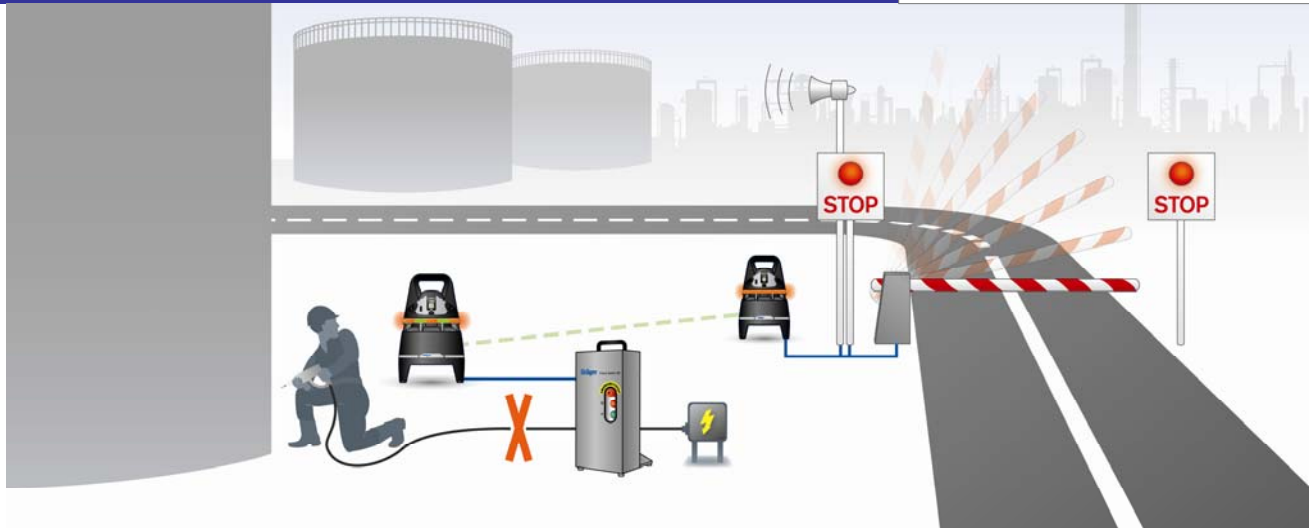

Product Use Note

Detektieren und Reagieren

Gasalarm!

- Anstieg der Konzentration der explosionsfähigen Atmosphäre beim Schweißen
- Die Methan- und Ammoniakkonzentrationen erreichen kritische Werte im Schweinestall
- Bei der Treibstoffbefüllung wird ein Leck detektiert.

Situationen, in denen schnell reagiert werden muss zum Schutz von Menschen, Anlagen und Umwelt.

Mit Hilfe des potentialfreien Alarmkontaktes am Dräger X-zone 5000 können jetzt zeitgleich zum Alarm externe Betriebsmittel wie Lüftungen, Pumpen, Hupen, Ampeln u.s.w an- und nicht ex-geschützte Betriebsmittel wie Schweißgeräte ausgeschaltet werden. Jedes Dräger X-zone 5000 in einer drahtlosen Alarmkette kann individuell konfiguriert werden. Wird z.B. ein A1 Alarm erreicht, so aktiviert ein Dräger X-zone 5000 die Lüftung. Ein anderes Geräte, was auf den höheren A2 Alarm konfiguriert ist, schaltet die Füllpumpe beim Auslösen des Alarmes aus oder aktiviert eine Schranke, mit der ganze

Bereiche abgesperrt werden können. Damit ist eine Realisierung von mobilen Sicherheitskonzepten für ganze Bereiche möglich.

VORTEILE AUF EINEN BLICK:

- Erhöhung der Sicherheit ganzer Arbeitsbereiche
- Personalkosteneinsparung durch Reduzierung von manuell gesteuerten Sicherheitsmaßnahmen